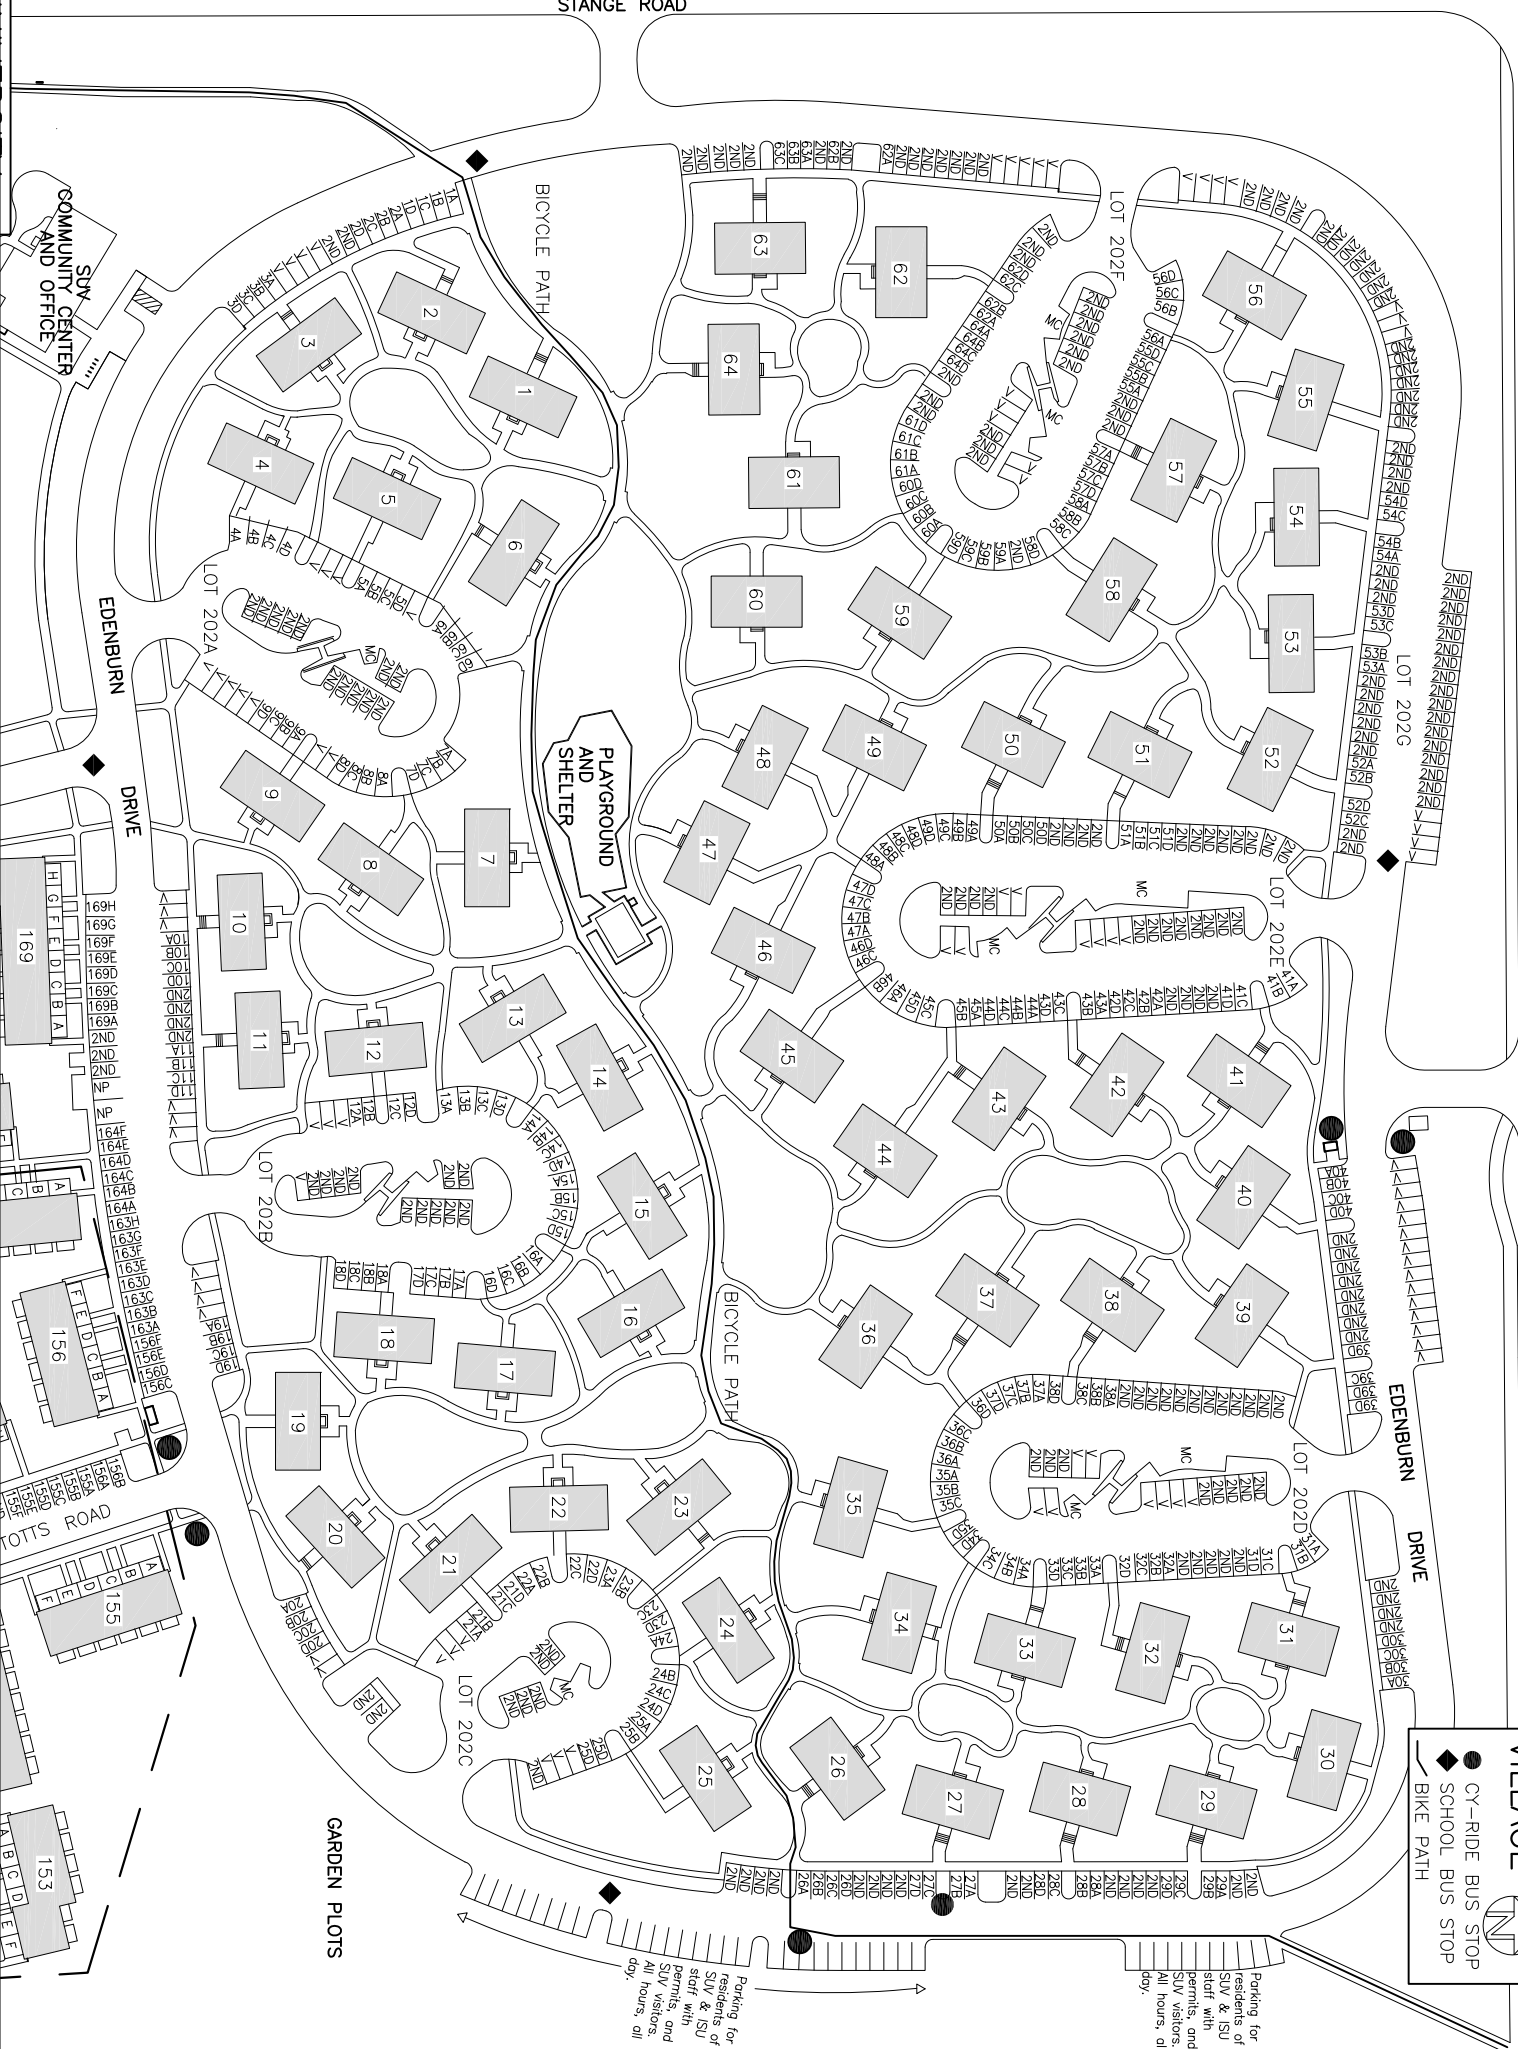

STANGE ROAD

TWENTY-FOURTH STREET

SCHILLETER VILLAGE

- CY-RIDE BUS STOP
- SCHOOL BUS STOP
- BIKE PATH

COMMUNITY CENTER AND OFFICE

EDENBURN DRIVE

BIKE PATH

PLAYGROUND AND SHELTER

BIKE PATH

EDENBURN DRIVE

GARDEN PLOTS

TOTT'S ROAD

Parking for residents of SUV & ISU staff with permits, and SUV visitors, all hours, all day.

153
154
155
156
157
158
159

160
161
162
163
164
165
166
167
168
169
170
171
172
173
174
175
176
177
178
179
180
181
182
183
184
185
186
187
188
189
190
191
192
193
194
195
196
197
198
199
200

201
202
203
204
205
206
207
208
209
210
211
212
213
214
215
216
217
218
219
220
221
222
223
224
225
226
227
228
229
230
231
232
233
234
235
236
237
238
239
240
241
242
243
244
245
246
247
248
249
250
251
252
253
254
255
256
257
258
259
260
261
262
263
264
265
266
267
268
269
270
271
272
273
274
275
276
277
278
279
280
281
282
283
284
285
286
287
288
289
290
291
292
293
294
295
296
297
298
299
300

301
302
303
304
305
306
307
308
309
310
311
312
313
314
315
316
317
318
319
320
321
322
323
324
325
326
327
328
329
330
331
332
333
334
335
336
337
338
339
340
341
342
343
344
345
346
347
348
349
350
351
352
353
354
355
356
357
358
359
360
361
362
363
364
365
366
367
368
369
370
371
372
373
374
375
376
377
378
379
380
381
382
383
384
385
386
387
388
389
390
391
392
393
394
395
396
397
398
399
400

401
402
403
404
405
406
407
408
409
410
411
412
413
414
415
416
417
418
419
420
421
422
423
424
425
426
427
428
429
430
431
432
433
434
435
436
437
438
439
440
441
442
443
444
445
446
447
448
449
450
451
452
453
454
455
456
457
458
459
460
461
462
463
464
465
466
467
468
469
470
471
472
473
474
475
476
477
478
479
480
481
482
483
484
485
486
487
488
489
490
491
492
493
494
495
496
497
498
499
500